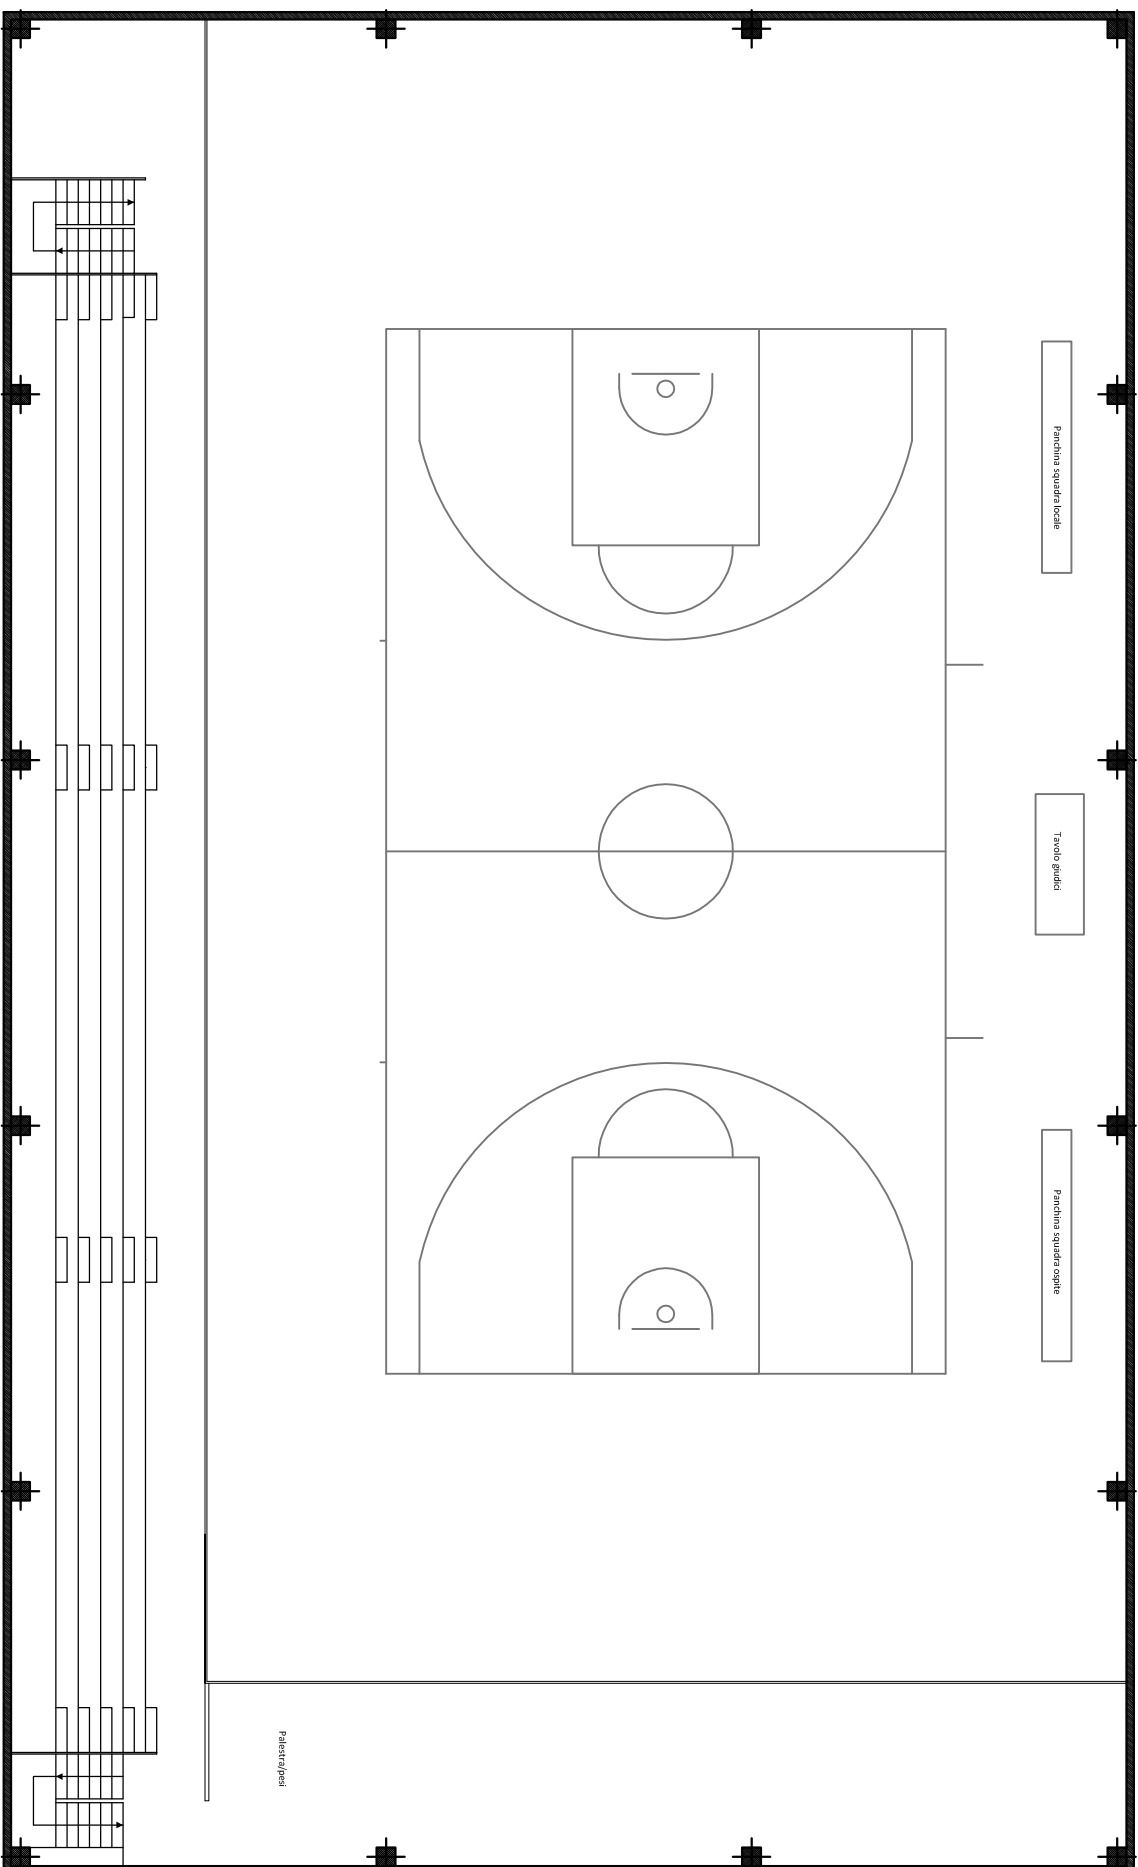

PIANTA PIANO TERRA

CITTA' DI ROBBIO
PALESTRA COMUNALE - G. CANTONE -
Via ARTIGIANATO - 27038 ROBBIO (PV)

PIANTA PIANO PRIMO